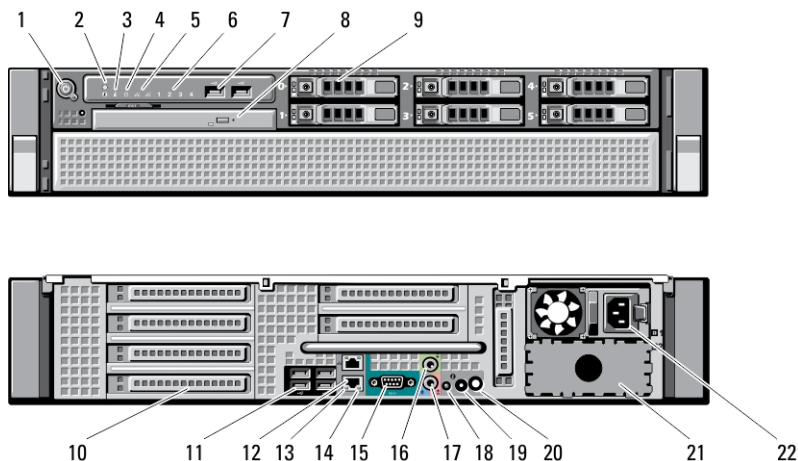

Dell Precision Workstation R7610

Oplysninger om installation og funktioner

Angående advarsler

ADVARSEL: ADVARSEL! angiver risiko for tingskade, personskade eller død.

Set forfra og bagfra

Figur 1. Set forfra og bagfra

1. tænd/sluk-knap, indikator for strøm	9. harddiskrum (6)
2. systemidentifikationsknap	10. udvidelseskortstik
3. systemidentifikationsindikator	11. USB 2.0-stik (4)
4. indikator for drevaktivitet	12. stik til netværkskort (2)
5. indikator for netværkets linkintegritet (2)	13. indikator for netværkets linkintegritet
6. diagnosticeringsindikator (4)	14. indikator for netværksaktivitet
7. USB 2.0-stik (2)	15. Serial port
8. optisk drev	16. stik til udgående linje