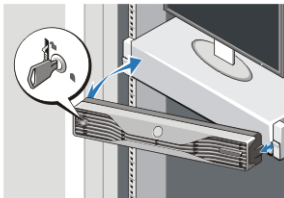

Figur 8. Installation af rammen

Specifikationer

- **BEMÆRK:** Udvalget kan variere fra område til område. Følgende specifikationer er udelukkende dem, som ifølge loven skal følge med computeren. Du kan finde flere oplysninger om computerens konfiguration, ved at klikke på **Start** → **Hjælp og Support** vælge indstillingen for visning af oplysninger om computeren.
- **BEMÆRK:** Der kræver et 64-bit operativsystem til at understøtte systemer med 4 GB eller større grafik- og systemhukommelse. Der kan bruges betydelig systemhukommelse til at understøtte grafik, afhængigt af systemhukommelsens størrelse, operativsystem og andre faktorer. En 64-bit diskret grafikdriver kan hentes fra dell.com/support.